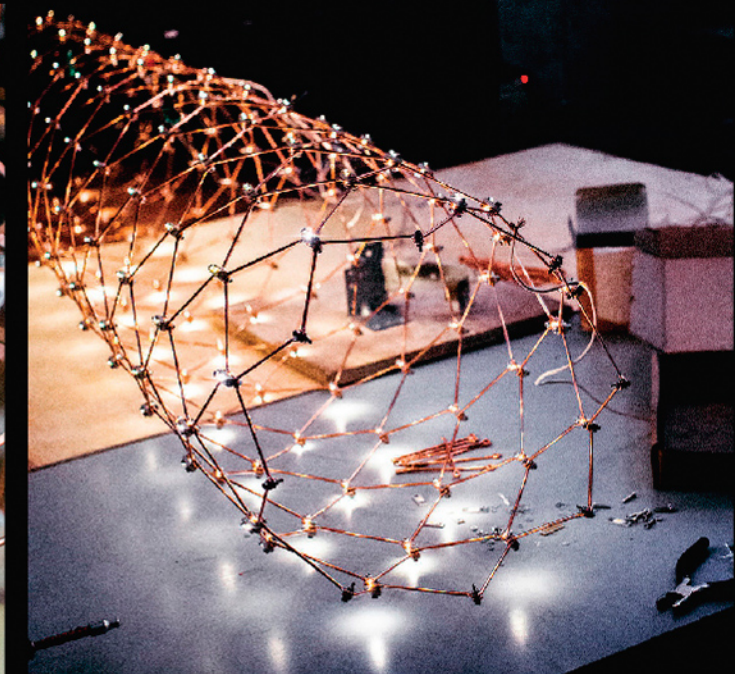

Анатолий Бежко
основатель компании

разработка
инженерных решений

Алексей Полай

промышленный дизайн

Майя Прохорова

промышленный дизайн
брендинг

CROSSFIRE

Светильник CROSSFIRE
подвесной, LED, 14,4W,
960lm, 12V, 2700K, длина
подвеса 2м, материал: металл.