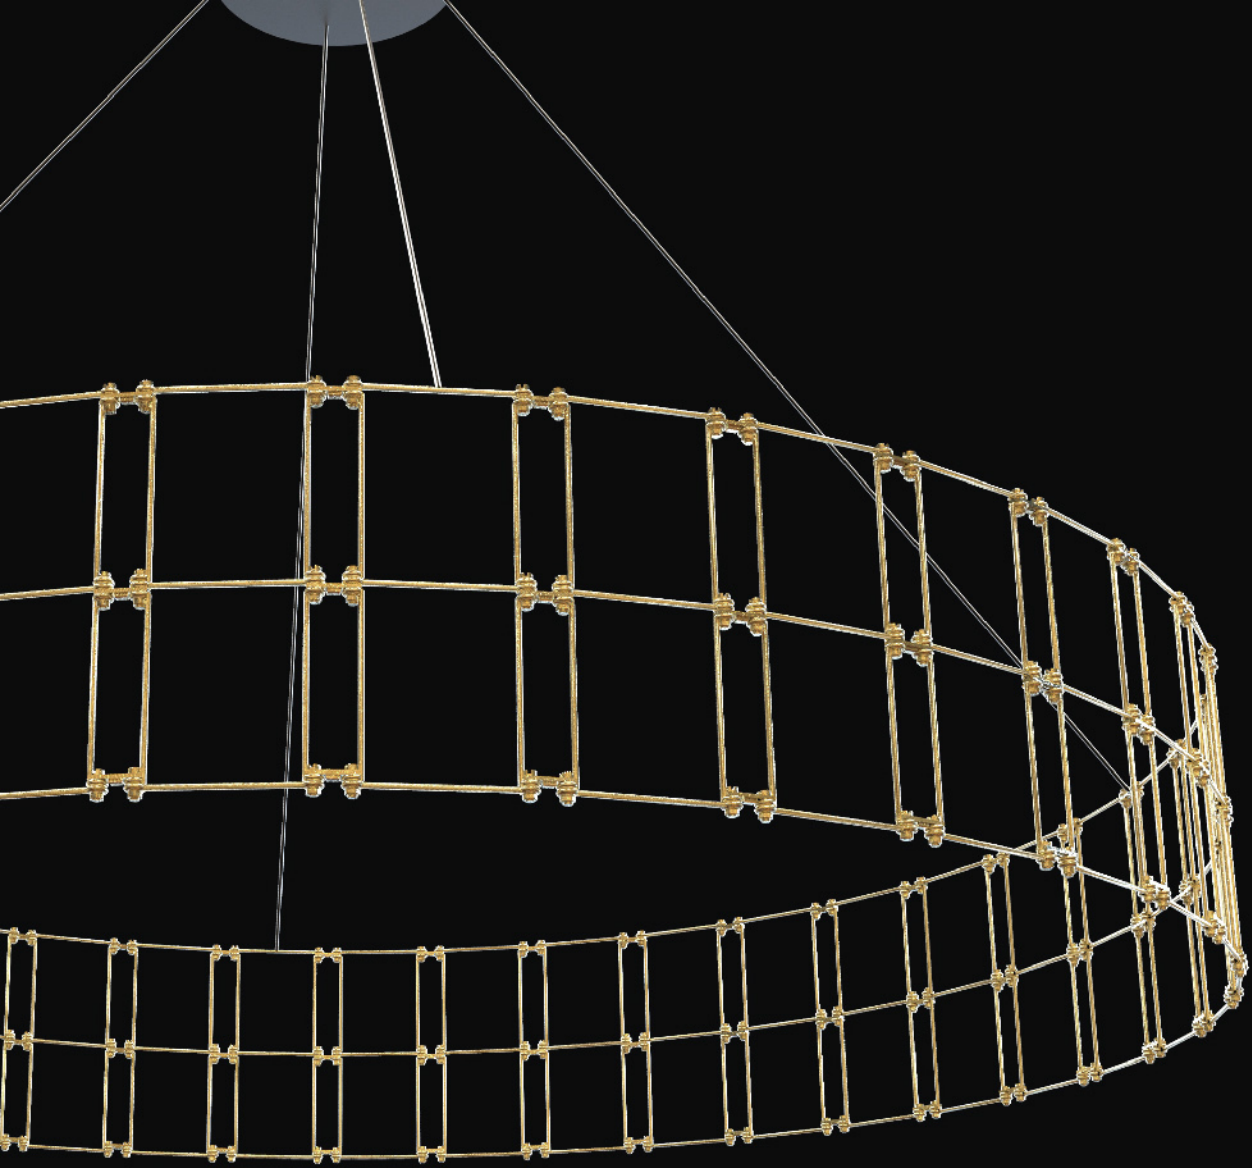

AURA

Светильник AURA
подвесной,
LED, 28W, 2784lm, 12V,
2700K, длина подвеса 2м,
материал: металл

D-600мм, H-165мм
D1000мм, H-200мм

стандарт: двойные диоды,
опционально: одиночные диоды

Инженерное решение - Анатолий Бежко

2017 год